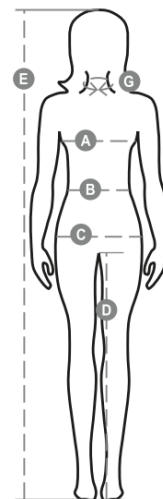

## NAISTEN PAIDAT XS – 2XL

International Sizes	XS		S		M		L		XL		XXL		3XL	
IT	34	36	38	40	42	44	46	48	50	52	54	56	58	60
FR - ES	30	32	34	36	38	40	42	44	46	48	50	52	54	56
DE	28	30	32	34	36	38	40	42	44	46	48	50	52	54
UK	2	4	6	8	10	12	14	16	18	20	22	24	26	28
<b>(G) - cm</b>	36	36	37	37	38,5	38,5	39,5	39,5	41	41	42	42	43	43
<b>(G) - in</b>	14	14	14½	14½	15	15	15½	15½	16	16	16½	16½	17	17
<b>(A) - cm</b>	72	76	80	84	88	92	96	100	104	108	112	116	120	124
<b>(A) - in</b>	28	30	31	33	35	36	37	39	41	42	44	45	47	48
<b>(B) - cm</b>	54	58	62	66	70	74	76	80	84	88	92	96	100	104
<b>(B) - in</b>	21	23	24	26	27	29	30	31	33	35	36	38	39	41
<b>(C) - cm</b>	80	84	88	92	96	100	104	108	112	116	120	124	128	132
<b>(C) - in</b>	31	33	35	36	38	39	41	42	44	45	47	48	50	51
<b>(D) - cm</b>	81	81	82	82	82	82	83	83	84	84	84	84	85	85
<b>(D) - in</b>	32	32	32	32	32	32	32	32	33	33	33	33	34	34
<b>(E) - cm</b>	160/175						168/185							
<b>(E) - in</b>	63/69						66/73							